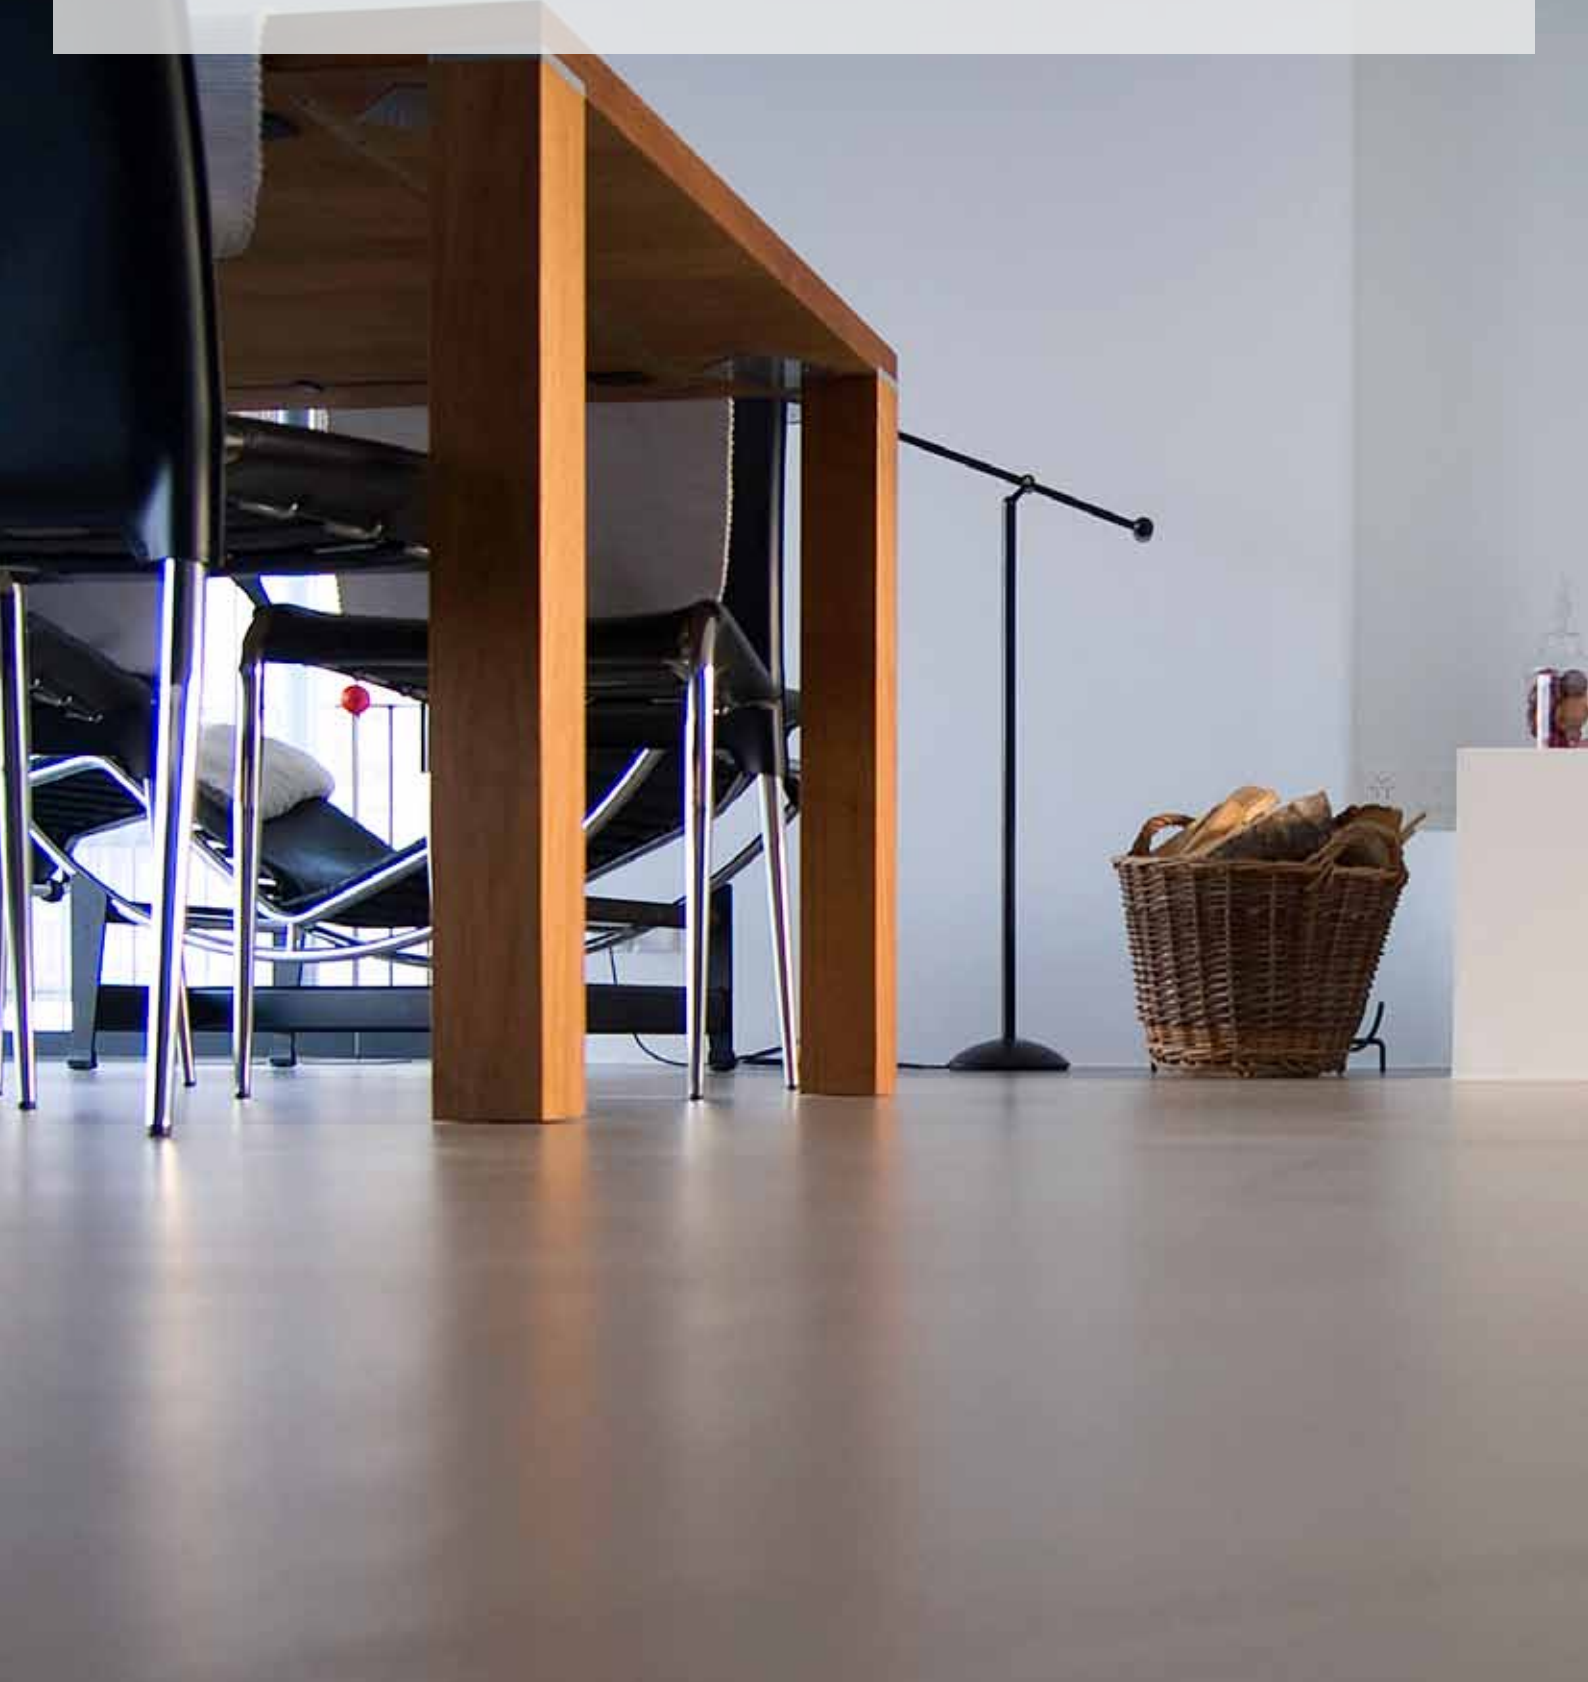

# UNE SOLUTION PROFESSIONNELLE POUR UN LOOK PARFAIT Sika ComfortFloor®

**Incroyable mais vrai** : les solutions Sika ComfortFloor® sont aussi belles dans la vie réelle !

**Sika ComfortFloor®** est bien plus qu'un revêtement de sol lisse et raffiné. Il offre également une sensation de chaleur au toucher et une impression de fraîcheur dès le premier regard. Le polyuréthane liquide de Sika appliqué sur les sols offre un résultat uniforme – qui permet les réalisations créatives les plus modernes.